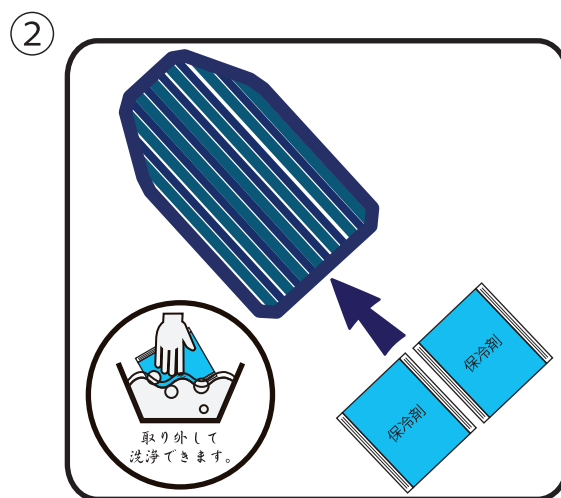

藍染ワインクーラー ～ ゆきみ ～

ご使用上の注意

- ・保冷剤は本用途以外には使用しないでください。
- ・保冷剤は食べられません。お子さまの手の届かない場所に保管してください。
- ・強い衝撃を与えないでください。
- ・鋭利な刃物や尖った物で突き刺したり、切断はしないでください。
- ・電子レンジなどで加熱しないでください。

※保冷剤のみを冷やしてください。

※2～5℃程温度を下げるすることができます。

ご使用方法

- ①同封の保冷剤2個を冷凍庫で2時間以上冷やしてください。
- ②冷やした保冷剤を、ゆきみ本体の内側2箇所のマジックテープを剥がし、中に入れてください。

株式会社アイ・イー・ジェー

京都市中京区壬生東大竹町 36-5

TEL:075-802-8033 URL : <https://iej.co.jp/>