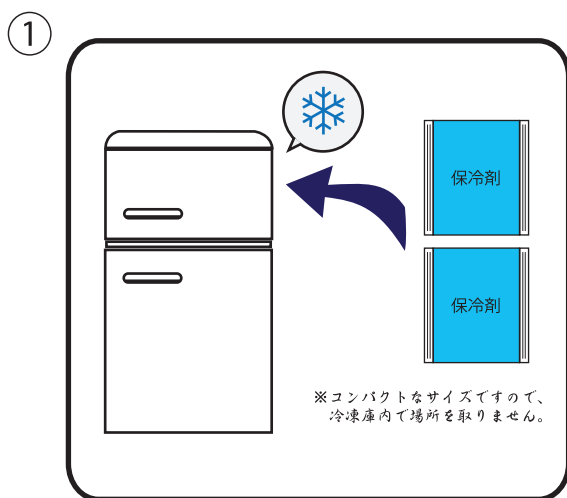

ご使用方法

- ①同封の保冷剤2個を冷凍庫で2時間以上冷やしてください。
- ②冷やした保冷剤を、ゆきみ本体の内側2箇所のマジックテープを剥がし、中に入れてください。

株式会社アイ・イー・ジェー

京都市中京区壬生東大竹町 36-5

TEL:075-802-8033 URL : <https://iej.co.jp/>